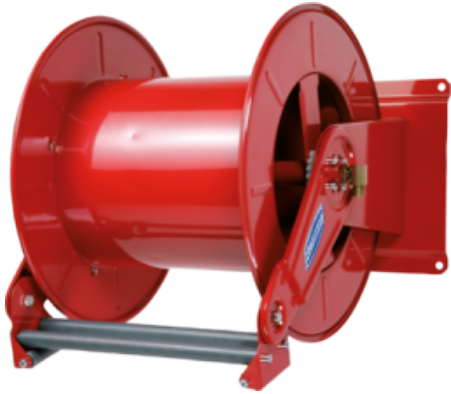

## FLEXBIMEC STALEN VEERRETOUR SLANGHASPEL (9086)

Model: FLH-HVS1360HI

### Omschrijving

- Voorzien van instelbare slanggeleiding
- Geschikt voor maximaal 60 meter 1/2" slang
- Maximum WD 600 bar
- Aansluitingen 1/2" BSP

Maximum slanglengte

Materiaal

Kleur

Afmetingen (mm)

Aansluiting uit

Aansluiting in

Maximum werkdruk

Optionele zwenkbare muursteun

Type

60 meter 1/2"

staal

rood

590x590x590

1/2" BSP binnendraad

1/2" BSP buitendraad

600 bar

niet leverbaar

9086