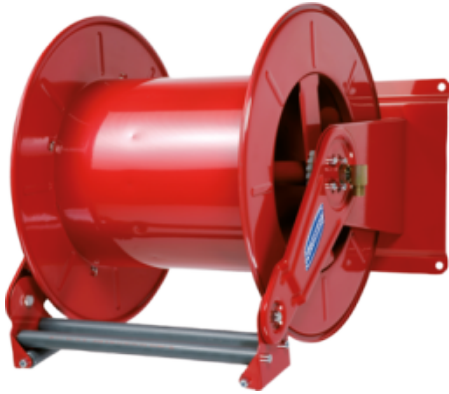

FLEXBIMEC STALEN VEERRETOUR SLANGHASPEL (9086)

Model: FLH-HVS1360HI

Omschrijving

- Voorzien van instelbare slanggeleiding
- Geschikt voor maximaal 60 meter 1/2" slang
- Maximum WD 600 bar
- Aansluitingen 1/2" BSP

Maximum slanglengte

Materiaal

Kleur

Afmetingen (mm)

Aansluiting uit

Aansluiting in

Maximum werkdruk

Optionele zwenkbare muursteun

Type

60 meter 1/2"

staal

rood

590x590x590

1/2" BSP binnendraad

1/2" BSP buitendraad

600 bar