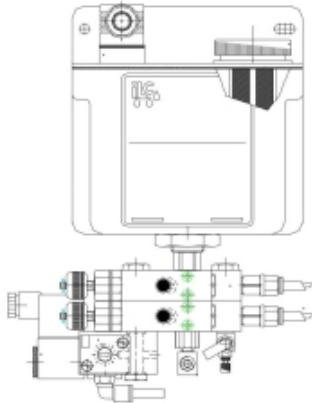

ILC LUBETOOLS MICROSMEERSYSTEEM TYPE MINIGF-EL-2/2,2L

Model: 70.020.1

Omschrijving

met pneumatische frequentieregelaar, 2 pompen, 2,2 liter reservoir en elektrisch bediend 2/2-weg ventiel.

Spanning aangeven aub tijdens het bestellen:

24VAC - 24VDC - 115VAC - 230VAC

Smeertechniek Rotterdam

Cairostraat 74
3047 BC Rotterdam

T 010 - 466 62 55

F 010 - 466 66 55

E info@smeertechniek.nl

W www.smeertechniek.nl

Scan de QR code om
dit product te bestellen