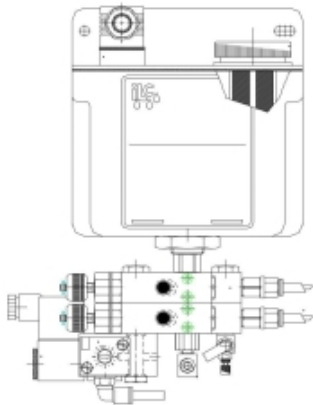

ILC LUBETOOLS MICROSMEERSYSTEEM TYPE MINIGF-EL-2/2,2L

Model: 70.020.1

Omschrijving

met pneumatische frequentieregelaar, 2 pompen, 2,2 liter reservoir en elektrisch bediend 2/2-weg ventiel.

Spanning aangeven aub tijdens het bestellen:

24VAC - 24VDC - 115VAC - 230VAC

Smeertechniek Rotterdam

Cairostraat 74
3047 BC Rotterdam

T 010 - 466 62 55

F 010 - 466 66 55

E info@smeertechniek.nl

W www.smeertechniek.nl

Scan de QR code om
dit product te bestellen