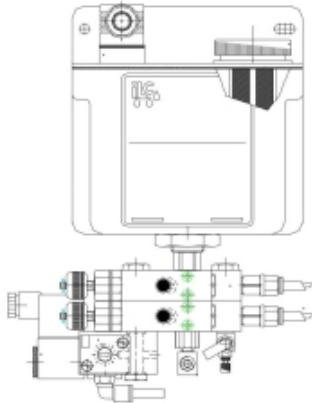

ILC LUBETOOLS MICROSMEERSYSTEEM TYPE MINIGF-EL-2/2,2L

Model: 70.020.1

Description

met pneumatische frequentieregelaar, 2 pompen, 2,2 liter reservoir en elektrisch bediend 2/2-weg ventiel.

Spanning aangeven aub tijdens het bestellen:

24VAC - 24VDC - 115VAC - 230VAC

Smeertechniek Rotterdam

Cairostraat 74
3047 BC Rotterdam

T 010 - 466 62 55

F 010 - 466 66 55

E info@smeertechniek.nl

W www.smeertechniek.nl

Scan de QR code om
dit product te bestellen