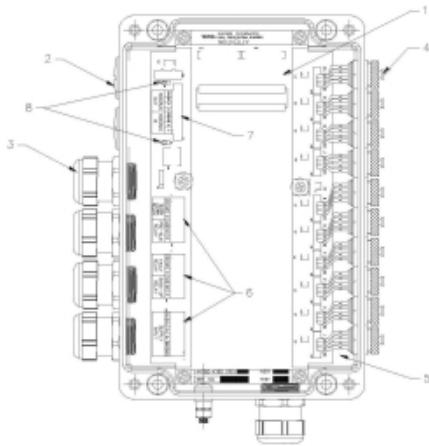

## CONTROL UNIT CONNECTOR KIT MK7, INCL.:

Model: 53569-K004

### Omschrijving

Control Unit Connector Kit - Mk7