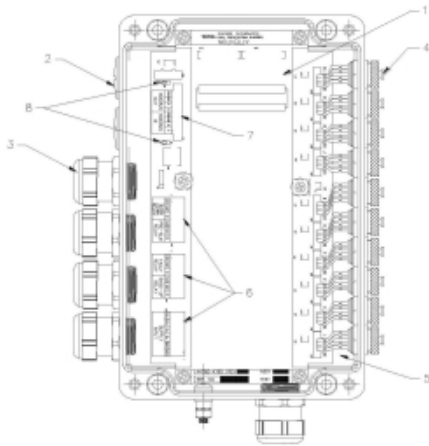

CONTROL UNIT CONNECTOR KIT MK7, INCL.:

Model: 53569-K004

Description

Control Unit Connector Kit - Mk7

Smeertechniek Rotterdam

Cairostraat 74
3047 BC Rotterdam

T 010 - 466 62 55

F 010 - 466 66 55