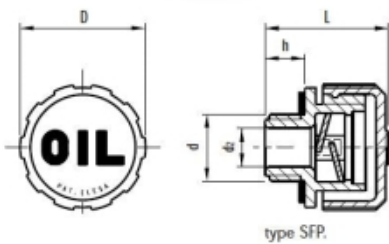

## Description

Bestand tegen oplosmiddelen, olie, vetten en andere chemische middelen.

materiaal	Technopolymeer op polyamide-basis (PA)
kleur	dop oranje (RAL 2004), schroefdraad en spatschot zwart
dichtring	zwart NBR, plat
max temperatuur	120° C continue
D	42 mm
d	G1
d <sub>2</sub>	23 mm
h	11,5 mm
L	36,5 mm