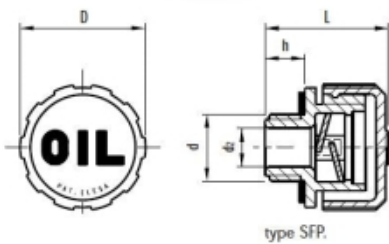

# KUNSTSTOF ONTLUCHTINGSPLUG Ø40MM G1/2 MET SPATSHOT+FILL

Model: SFP.40-1/2+F FIL

## Omschrijving

Bestand tegen oplosmiddelen, olie, vetten en andere chemische middelen.

materiaal	Technopolymeer op polyamide-basis (PA)
kleur	dop oranje (RAL 2004), schroefdraad en spatschot zwart
dichtring	zwart NBR, plat
max temperatuur	120° C continue
D	42 mm
d	G1/2
d <sub>2</sub>	12 mm
h	11,5 mm
L	36,5 mm