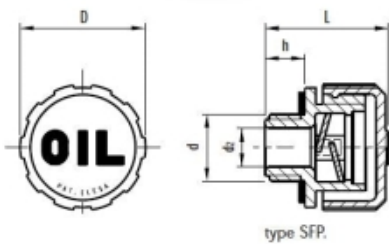

# KUNSTSTOF ONTLUCHTINGSPLUG Ø40MM G1/2 MET SPATSHOT+FILL

Model: SFP.40-1/2+F FIL

## Description

Bestand tegen oplosmiddelen, olie, vetten en andere chemische middelen.

materiaal	Technopolymeer op polyamide-basis (PA)
kleur	dop oranje (RAL 2004), schroefdraad en spatschot zwart
dichtring	zwart NBR, plat
max temperatuur	120° C continue
D	42 mm
d	G1/2
d <sub>2</sub>	12 mm
h	11,5 mm
L	36,5 mm