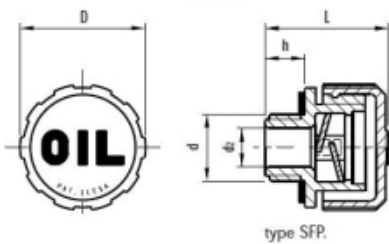

## KUNSTSTOF ONTLUCHTINGSPLUG Ø30MM G3/8 MET SPATSHOT+FILL

Model: SFP.30-3/8+F FIL

### Omschrijving

Bestand tegen oplosmiddelen, olie, vetten en andere chemische middelen.

materiaal	Technopolymeer op polyamide-basis (PA)
kleur	dop oranje (RAL 2004), schroefdraad en spatschot zwart
dichtring	zwart NBR, plat
max temperatuur	120°C continue
D	31 mm
d	G3/8
d <sub>2</sub>	10 mm
h	9,5 mm
L	29,5 mm