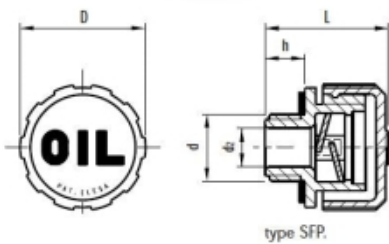

KUNSTSTOF ONTLUCHTINGSPLUG Ø30MM G3/8 MET SPATSHOT+FILL

Model: SFP.30-3/8+F FIL

Omschrijving

Bestand tegen oplosmiddelen, olie, vetten en andere chemische middelen.

materiaal	Technopolymeer op polyamide-basis (PA)
kleur	dop oranje (RAL 2004), schroefdraad en spatshot zwart
dichtring	zwart NBR, plat
max temperatuur	120°C continue
D	31 mm
d	G3/8
d ₂	10 mm
h	9,5 mm
L	29,5 mm