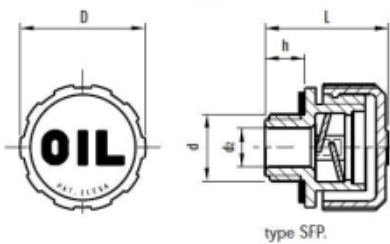

KUNSTSTOF ONTLUCHTINGSPLUG Ø30MM G3/8 MET SPATSHOT+FILL

Model: SFP.30-3/8+F FIL

Description

Bestand tegen oplosmiddelen, olie, vetten en andere chemische middelen.

materiaal	Technopolymeer op polyamide-basis (PA)
kleur	dop oranje (RAL 2004), schroefdraad en spatshot zwart
dichtring	zwart NBR, plat
max temperatuur	120°C continue
D	31 mm
d	G3/8
d ₂	10 mm
h	9,5 mm
L	29,5 mm