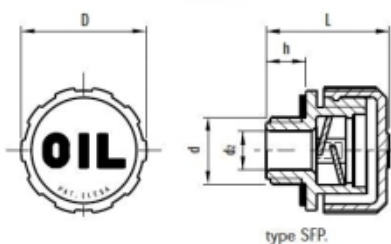

KUNSTSTOF ONTLUCHTINGSPLUG Ø30MM G1/4 MET SPATSCHOT

Model: SFP.30-1/4

Omschrijving

Bestand tegen oplosmiddelen, olie, vetten en andere chemische middelen.

materiaal	Technopolymeer op polyamide-basis (PA)
kleur	dop oranje (RAL 2004), schroefdraad en spatshot zwart
dichtring	zwart NBR, plat
max temperatuur	120°C continue
D	31 mm
d	G1/4
d ₂	8 mm
h	9,5 mm
L	29,5 mm