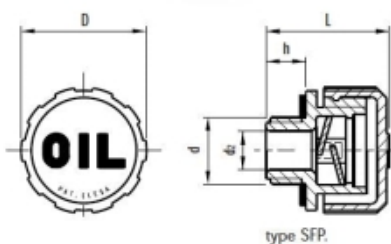

KUNSTSTOF ONTLUCHTINGSPLUG Ø30MM G1/4 MET SPATSCHOT

Model: SFP.30-1/4

Omschrijving

Bestand tegen oplosmiddelen, olie, vetten en andere chemische middelen.

| | |
|-----------------|--|
| materiaal | Technopolymeer op polyamide-basis (PA) |
| kleur | dop oranje (RAL 2004), schroefdraad en spatschot zwart |
| dichtring | zwart NBR, plat |
| max temperatuur | 120°C continue |
| D | 31 mm |
| d | G1/4 |
| d ₂ | 8 mm |
| h | 9,5 mm |
| L | 29,5 mm |