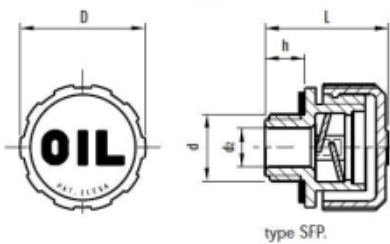

KUNSTSTOF ONTLUCHTINGSPLUG Ø30MM G1/4 MET SPATSCHOT

Model: SFP.30-1/4

Description

Bestand tegen oplosmiddelen, olie, vetten en andere chemische middelen.

| | |
|-----------------|---|
| materiaal | Technopolymeer op polyamide-basis (PA) |
| kleur | dop oranje (RAL 2004), schroefdraad en spatshot zwart |
| dichtring | zwart NBR, plat |
| max temperatuur | 120°C continue |
| D | 31 mm |
| d | G1/4 |
| d ₂ | 8 mm |
| h | 9,5 mm |
| L | 29,5 mm |