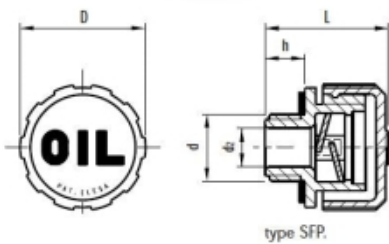

KUNSTSTOF ONTLUCHTINGSPLUG Ø30MM G1/2 MET SPATSHOT EN FOAM

Model: SFP.30-1/2+F

Omschrijving

Bestand tegen oplosmiddelen, olie, vetten en andere chemische middelen.

materiaal	Technopolymeer op polyamide-basis (PA)
kleur	dop oranje (RAL 2004), schroefdraad en spatschot zwart
dichtring	zwart NBR, plat
max temperatuur	120° C continue
D	31 mm
d	G1/2
d ₂	12 mm
h	9,5 mm
L	29,5 mm