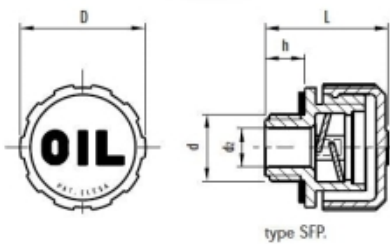

KUNSTSTOF ONTLUCHTINGSPLUG Ø30MM G1/2 MET SPATSCHOT

Model: SFP.30-1/2+A

Omschrijving

Bestand tegen oplosmiddelen, olie, vetten en andere chemische middelen.

materiaal	Technopolymeer op polyamide-basis (PA)
kleur	dop oranje (RAL 2004), schroefdraad en spatschot zwart
dichtring	zwart NBR, plat
max temperatuur	120° C continue
D	31 mm
d	G1/2
d ₂	12 mm
h	9,5 mm
L	29,5 mm