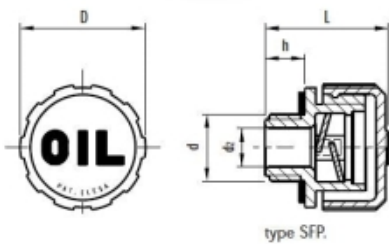

## Description

Bestand tegen oplosmiddelen, olie, vetten en andere chemische middelen.

|                 |  |
|-----------------|--|
| materiaal       | Technopolymeer op polyamide-basis (PA)                 |
| kleur           | dop oranje (RAL 2004), schroefdraad en spatschot zwart |
| dichtring       | zwart NBR, plat  |
| max temperatuur | 120° C continue  |
| D               | 31 mm  |
| d               | G1/2   |
| d <sub>2</sub>  | 12 mm  |
| h               | 9,5 mm   |
| L               | 29,5 mm  |