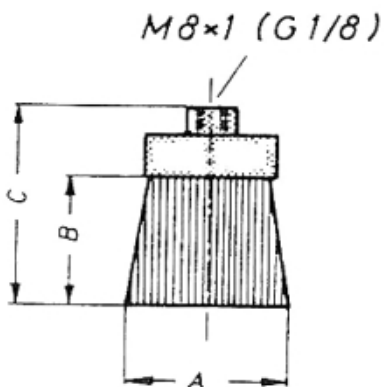

RONDE OLIESMEERBORSTEL TYPE SPR-30 ROESTVASTSTAAL

Model: 13 004 12 01

Omschrijving

$\phi A = 30 \text{ mm}$

Aansluiting = 1/8 G

C = 70 mm

B = 45 mm

Uitvoering = RVS