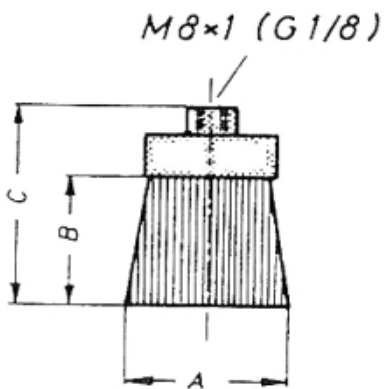

RONDE OLIESMEERBORSTEL TYPE SPR-30 ROESTVASTSTAAL

Model: 13 004 12 01

Description

$\phi A = 30 \text{ mm}$

Aansluiting = 1/8 G

C = 70 mm

B = 45 mm

Uitvoering = RVS