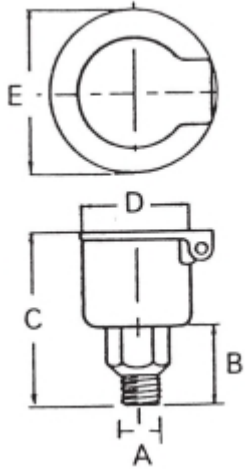

ADAMS OLIENIPPEL TYPE D - 1/2 BSP

Model: 1960

Omschrijving

Product Code	A	B mm	C mm	D mm	E mm	Hex A/Flats
D 1960	1/2" BSP	31.8	88.9	57.2	79.4	7/8"

Smeertechniek Rotterdam

Cairostraat 74
3047 BC Rotterdam

T 010 - 466 62 55