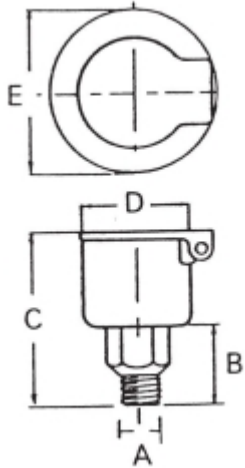

## ADAMS OLIENIPPEL TYPE D - 1/2 BSP

Model: 1960

### Omschrijving

Product Code	A	B mm	C mm	D mm	E mm	Hex A/Flats
D 1960	1/2" BSP	31.8	88.9	57.2	79.4	7/8"