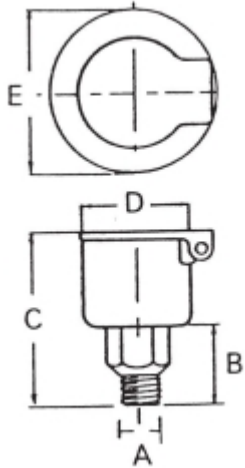

ADAMS OLIENIPPEL TYPE D - 1/2 BSP

Model: 1960

Omschrijving

Product Code	A	B mm	C mm	D mm	E mm	Hex A/Flats
D 1960	1/2" BSP	31.8	88.9	57.2	79.4	7/8"

Smeertechniek Rotterdam

Cairostraat 74
3047 BC Rotterdam

T 010 - 466 62 55