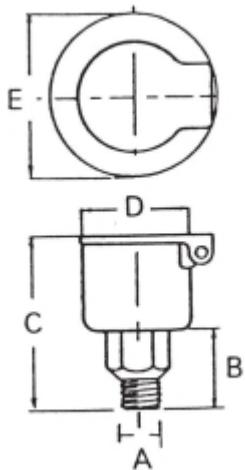

ADAMS OLIENIPPEL TYPE D - 1/2 BSP

Model: 1960

Description

Product Code	A	B mm	C mm	D mm	E mm	Hex A/Flats
D 1960	1/2" BSP	31.8	88.9	57.2	79.4	7/8"

Smeertechniek Rotterdam

Cairostraat 74
3047 BC Rotterdam

T 010 - 466 62 55