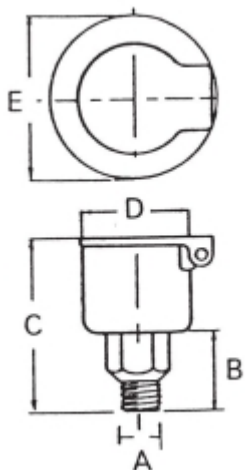

ADAMS OLIENIPPEL TYPE D - 1/2 BSP

Model: 1960

Description

Product Code	A	B mm	C mm	D mm	E mm	Hex A/Flats
D 1960	1/2" BSP	31.8	88.9	57.2	79.4	7/8"

Smeertechniek Rotterdam

Cairostraat 74
3047 BC Rotterdam

T 010 - 466 62 55