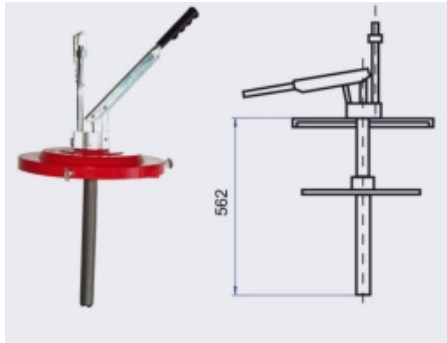

ABNOX VETVULAPPARAAT GESCHIKT VOOR VATEN 50 KG

Model: 4437000

Omschrijving

Handbediende vulpomp voor het vullen van alle vetsmeersystemen zoals hendelpompen, éénhandspompen en handdrukpompen, met cilindrische of conische vuldop.

Inhoud container (kg)	50
Binnendiameter container(mm)	350 - 410
Container hoogte (mm)	570
Diameter aanzuigbuis (mm)	32
Lengte aanzuigbuis (mm)	562
Min. / Max. temperatuur (°C)	10 / 40
Medium specificaties	Smeermiddelen tot NLGI 3 / 5.000 m Pa.s
Max. uitgangsdruk (medium) (bar)	20
Afgiftesnelheid per dubbele slag (cm ³)	20
Aansluiting (medium) binnendraad P	1/4 BSP
Aansluiting (ontluchter) binnendraad E	M8 x 1