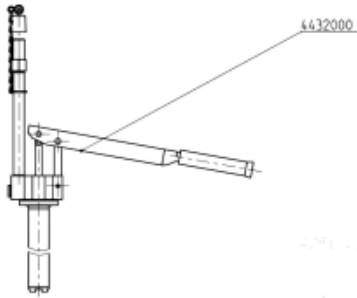

ABNOX HANDBEDIENDE VULPOMP L=562MM

Model: 4432000

Omschrijving

Dit artikelnummer is alleen voor de: Handbediende vulpomp.

Capaciteit container (kg): 50

Container interne dia. (mm): 350-410

Container hoogte (mm): 570

Zuigbuis dia. (mm): 32

Lengte zuigbuis (mm): 562

Min. / Max. temperatuur (°C): 10/40

Specificatie voor bedrijfsmedium: smeermiddelen tot NLGI 3 / 5.000 m Pa.s

Max. Hoogte uitgangsdruk (medium) (bar): 20

Afgiftesnelheid per dubbele slag (cm³): 20

Aansluiting (middel) binnendraad P: 1/4 BSP

Aansluiting (ontluchter) binnendraad E: M8 x 1

Smeertechniek Rotterdam

Cairostraat 74

3047 BC Rotterdam

T 010 - 466 62 55

F 010 - 466 66 55

E info@smeertechniek.nl