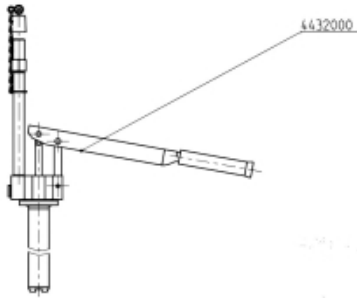

## ABNOX HANDBEDIENDE VULPOMP L=562MM

Model: 4432000

### Description

**Dit artikelnummer is alleen voor de: Handbediende vulpomp.**

Capaciteit container (kg): 50

Container interne dia. (mm): 350-410

Container hoogte (mm): 570

Zuigbuis dia. (mm): 32

Lengte zuigbuis (mm): 562

Aansluiting (middel) binnendraad P: 1/4 BSP

Aansluiting (ontluchter) binnendraad E: M8 x 1