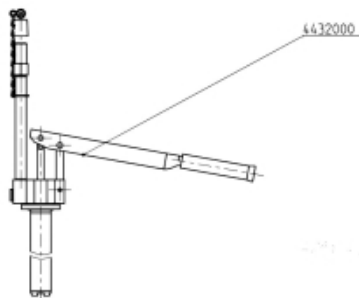

ABNOX HANDBEDIENDE VULPOMP L=562MM

Model: 4432000

Description

Dit artikelnummer is alleen voor de: Handbediende vulpomp.

Capaciteit container (kg): 50

Container interne dia. (mm): 350-410

Container hoogte (mm): 570

Zuigbuis dia. (mm): 32

Lengte zuigbuis (mm): 562

Min. / Max. temperatuur (°C): 10/40

Specificatie voor bedrijfsmedium: smeermiddelen tot NLGI 3 / 5.000 m Pa.s

Max. Hoogte uitgangsdruk (medium) (bar): 20

Afgiftesnelheid per dubbele slag (cm³): 20

Aansluiting (middel) binnendraad P: 1/4 BSP

Aansluiting (ontluchter) binnendraad E: M8 x 1

Smeertechniek Rotterdam

Cairostraat 74

3047 BC Rotterdam

T 010 - 466 62 55

F 010 - 466 66 55

E info@smeertechniek.nl