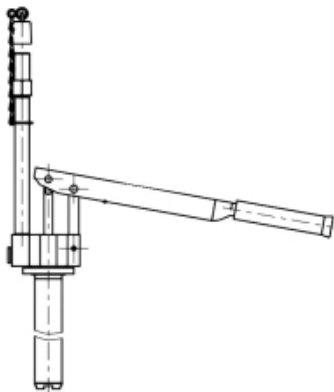

ABNOX HANDBEDIENDE VULPOMP L=370MM

Model: 4431000

Omschrijving

Dit artikelnummer is alleen voor de: Handbediende vulpomp.

Capaciteit container (kg): 14 - 18

Container interne dia. (mm): 255-280

Hoogte container (mm): 370

Zuigbuis dia. (mm): 32

Lengte zuigbuis (mm): 367

Bescherming container interne dia. (mm): 285 - 300 (conisch)

Binnen hoogte beschermingsbak (mm): 380

Min. / Max. temperatuur (° C): 10/40

Specificatie voor bedrijfsmedium: smeermiddelen tot NLGI 3 / 5.000 m Pa.s

Max. Hoogte uitgangsdruk (medium) (bar): 20

Afgiftesnelheid per dubbele slag (cm³): 20

Aansluiting (middel) binnendraad P: 1/4 BSP

Aansluiting (ontluchter) binnendraad E: M8 x 1

Smeertechniek Rotterdam

Cairostraat 74