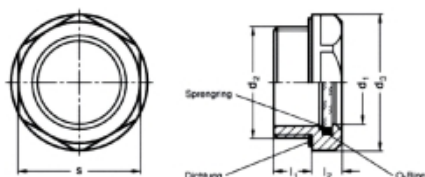

MESSING OLIESTANDDOOG TYPE 240/MS - 1/2 BSP MET ZESKANT

Model: 20401

Omschrijving

Messing oliestandoog zeskant.

Eigenschappen:

- Behuizing: messing CuZn40Pb2
- met reflector thermoplast (polysulfon)
- temperatuurbestendig tot 100 ° C
- Lens van floatglas
- Rubberen afdichting NBR (Perbunan)

Dimensies:

- d_1 - 14 mm
- d_3 - 26 mm
- 11 - 8,5 mm
- 12 - 7,5 mm
- s - 23 mm

Smeertechniek Rotterdam

Cairostraat 74
3047 BC Rotterdam

T 010 - 466 62 55

F 010 - 466 66 55

E info@smeertechniek.nl

W www.smeertechniek.nl