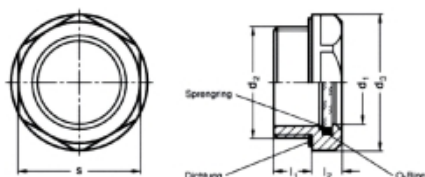

MESSING OLIESTANDDOOG TYPE 240/MS - 1/2 BSP MET ZESKANT

Model: 20401

Description

Messing oliestandoog zeskant.

Eigenschappen:

- Behuizing: messing CuZn40Pb2
- met reflector thermoplast (polysulfon)
- temperatuurbestendig tot 100 ° C
- Lens van floatglas
- Rubberen afdichting NBR (Perbunan)

Dimensies:

- d1 - 14 mm
- d3 - 26 mm
- l1 - 8,5 mm
- l2 - 7,5 mm
- s - 23 mm

Smeertechniek Rotterdam

Cairostraat 74
3047 BC Rotterdam

T 010 - 466 62 55

F 010 - 466 66 55

E info@smeertechniek.nl

W www.smeertechniek.nl