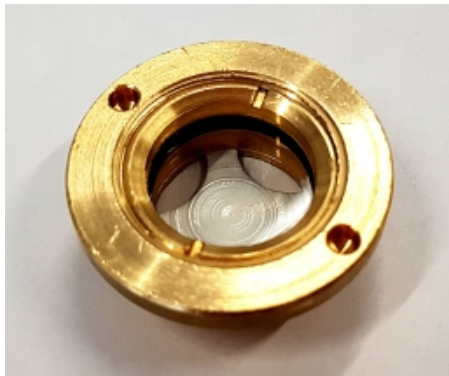

## MESSING OLIESTANDDOOG TYPE 240/TH - M22 X 1,5

Model: 20455

### Omschrijving

Messing oliestandoog rond met natuurlijk glas

#### Eigenschappen:

- Messing oliestandoog met een ronde body
- Kijkvenster vanaf de voorkant gemaakt van natuurlijk glas
- Behuizing en reflector uit één stuk
- gebaseerd op DIN 31691 / B
- Hittebestendig tot 120 ° C
- Pakking bij de levering inbegrepen

#### Dimensies:

- D - 26 mm
- d - 11,6 mm
- L - 21,5 mm
- een - 4 mm
- b - 8 mm
- c - 12 mm
- e - 2,6 mm

Max. Druk 4 bar