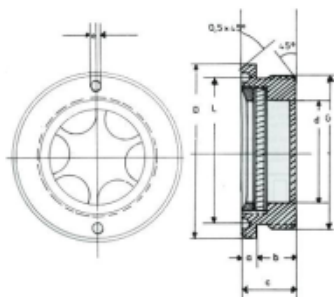

MESSING OLIESTANDDOOG TYPE 240/TH - M22 X 1,5

Model: 20455

Omschrijving

Messing oliestandoog rond met natuurlijk glas

Eigenschappen:

- Messing oliestandoog met een ronde body
- Kijkvenster vanaf de voorkant gemaakt van natuurlijk glas
- Behuizing en reflector uit één stuk
- gebaseerd op DIN 31691 / B
- Hittebestendig tot 120 ° C
- Pakking bij de levering inbegrepen

Dimensies:

- D - 26 mm
- d - 11,6 mm
- L - 21,5 mm
- een - 4 mm
- b - 8 mm
- c - 12 mm
- e - 2,6 mm

Max. Druk 4 bar

Smeertechniek Rotterdam

Cairostraat 74
3047 BC Rotterdam

T 010 - 466 62 55

F 010 - 466 66 55