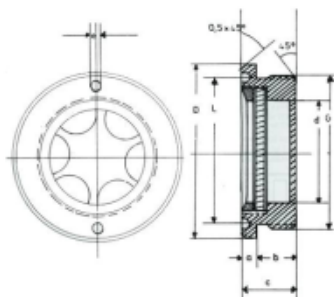

## MESSING OLIESTANDDOOG TYPE 240/TH - M22 X 1,5

Model: 20455

### Omschrijving

Messing oliestandoog rond met natuurlijk glas

#### Eigenschappen:

- Messing oliestandoog met een ronde body
- Kijkvenster vanaf de voorkant gemaakt van natuurlijk glas
- Behuizing en reflector uit één stuk
- gebaseerd op DIN 31691 / B
- Hittebestendig tot 120 ° C
- Pakking bij de levering inbegrepen

#### Dimensies:

- D - 26 mm
- d - 11,6 mm
- L - 21,5 mm
- een - 4 mm
- b - 8 mm
- c - 12 mm
- e - 2,6 mm

Max. Druk 4 bar