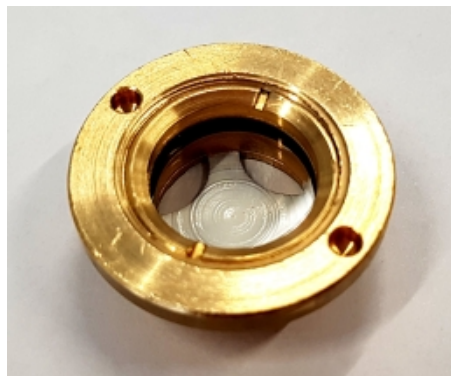

MESSING OLIESTANDDOOG TYPE 240/TH - M22 X 1,5

Model: 20455

Omschrijving

Messing oliestandoog rond met natuurlijk glas

Eigenschappen:

- Messing oliestandoog met een ronde body
- Kijkvenster vanaf de voorkant gemaakt van natuurlijk glas
- Behuizing en reflector uit één stuk
- gebaseerd op DIN 31691 / B
- Hittebestendig tot 120 ° C
- Pakking bij de levering inbegrepen

Dimensies:

- D - 26 mm
- d - 11,6 mm
- L - 21,5 mm
- een - 4 mm
- b - 8 mm
- c - 12 mm
- e - 2,6 mm

Max. Druk 4 bar

Smeertechniek Rotterdam

Cairostraat 74
3047 BC Rotterdam

T 010 - 466 62 55

F 010 - 466 66 55