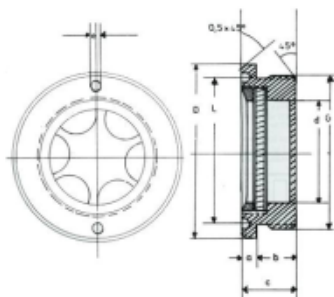

MESSING OLIESTANDDOOG TYPE 240/TH - M20 X 1,5 TEMPAXGLAS

Model: 20450

Omschrijving

Ronde oliestandoog van messing met tempaxglas.

Eigenschappen:

- Messing oliestandoog met een ronde body
- met Tempax glas tot 300 ° C
- Kijkvenster vanaf de voorkant gemaakt van natuurlijk glas
- Behuizing en reflector uit één stuk
- gebaseerd op DIN 31691 / B
- Inclusief pakking

Dimensies:

- D - 26 mm
- d - 11,6 mm
- L - 21,5 mm
- een - 4 mm
- b - 8 mm
- c - 12 mm
- e - 2,6 mm

Max. Druk 3 bar

Smeertechniek Rotterdam

Cairostraat 74
3047 BC Rotterdam

T 010 - 466 62 55

F 010 - 466 66 55