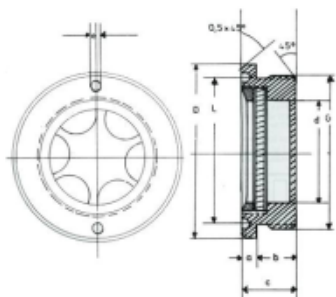

MESSING OLIESTANDDOOG TYPE 240/TH - M20 X 1,5 TEMPAXGLAS

Model: 20450

Omschrijving

Ronde oliestandoog van messing met tempaxglas.

Eigenschappen:

- Messing oliestandoog met een ronde body
- met Tempax glas tot 300 ° C
- Kijkvenster vanaf de voorkant gemaakt van natuurlijk glas
- Behuizing en reflector uit één stuk
- gebaseerd op DIN 31691 / B
- Inclusief pakking

Dimensies:

- D - 26 mm
- d - 11,6 mm
- L - 21,5 mm
- een - 4 mm
- b - 8 mm
- c - 12 mm
- e - 2,6 mm

Max. Druk 3 bar

Smeertechniek Rotterdam

Cairostraat 74
3047 BC Rotterdam

T 010 - 466 62 55

F 010 - 466 66 55