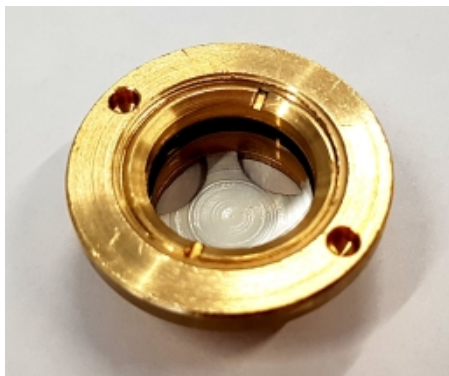

MESSING OLIESTANDDOOG TYPE 240/TH - M20 X 1,5 TEMPAXGLAS

Model: 20450

Omschrijving

Ronde oliestandoog van messing met tempaxglas.

Eigenschappen:

- Messing oliestandoog met een ronde body
- met Tempax glas tot 300 ° C
- Kijkvenster vanaf de voorkant gemaakt van natuurlijk glas
- Behuizing en reflector uit één stuk
- gebaseerd op DIN 31691 / B
- Inclusief pakking

Dimensies:

- D - 26 mm
- d - 11,6 mm
- L - 21,5 mm
- een - 4 mm
- b - 8 mm
- c - 12 mm
- e - 2,6 mm

Max. Druk 3 bar

Smeertechniek Rotterdam

Cairostraat 74
3047 BC Rotterdam

T 010 - 466 62 55

F 010 - 466 66 55