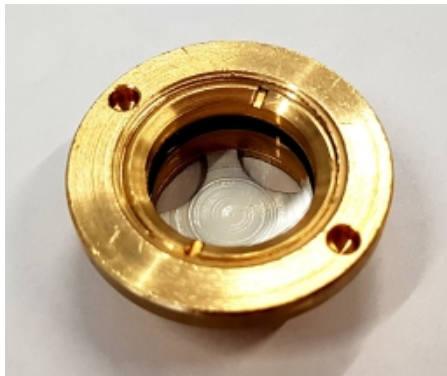

MESSING OLIESTANDDOOG TYPE 240/TH - M20 X 1,5 TEMPAXGLAS

Model: 20450

Description

Ronde oliestandoog van messing met tempaxglas.

Eigenschappen:

- Messing oliestandoog met een ronde body
- met Tempax glas tot 300 ° C
- Kijkvenster vanaf de voorkant gemaakt van natuurlijk glas
- Behuizing en reflector uit één stuk
- gebaseerd op DIN 31691 / B
- Inclusief pakking

Dimensies:

- D - 26 mm
- d - 11,6 mm
- L - 21,5 mm
- een - 4 mm
- b - 8 mm
- c - 12 mm
- e - 2,6 mm

Max. Druk 3 bar

Smeertechniek Rotterdam

Cairostraat 74
3047 BC Rotterdam

T 010 - 466 62 55

F 010 - 466 66 55