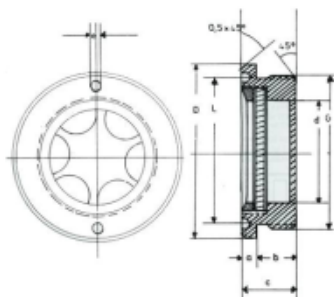

MESSING OLIESTANDDOOG TYPE 240/TH - M20 X 1,5 TEMPAXGLAS

Model: 20450

Description

Ronde oliestandoog van messing met tempaxglas.

Eigenschappen:

- Messing oliestandoog met een ronde body
- met Tempax glas tot 300 ° C
- Kijkvenster vanaf de voorkant gemaakt van natuurlijk glas
- Behuizing en reflector uit één stuk
- gebaseerd op DIN 31691 / B
- Inclusief pakking

Dimensies:

- D - 26 mm
- d - 11,6 mm
- L - 21,5 mm
- een - 4 mm
- b - 8 mm
- c - 12 mm
- e - 2,6 mm

Max. Druk 3 bar

Smeertechniek Rotterdam

Cairostraat 74
3047 BC Rotterdam

T 010 - 466 62 55

F 010 - 466 66 55