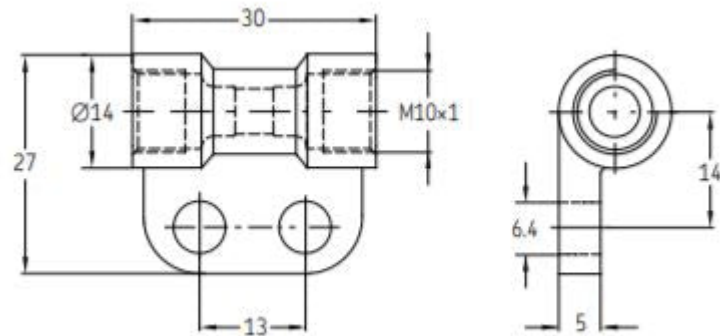

DOORVERBINDER Ø6 MM - M10 X 1,0 MET BEVESTIGINGSBEUGEL

Model: 506 010

Omschrijving

Smeertechniek Rotterdam

Cairostraat 74
3047 BC Rotterdam

T 010 - 466 62 55

F 010 - 466 66 55

E info@smeertechniek.nl