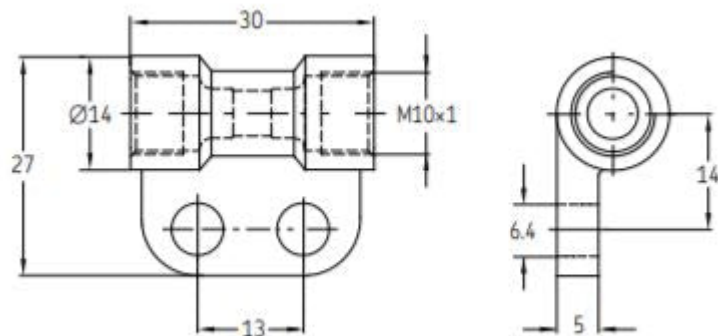

DOORVERBINDER Ø6 MM - M10 X 1,0 MET BEVESTIGINGSBEUGEL

Model: 506 010

Description

Smeertechniek Rotterdam

Cairostraat 74
3047 BC Rotterdam

T 010 - 466 62 55

F 010 - 466 66 55

E info@smeertechniek.nl