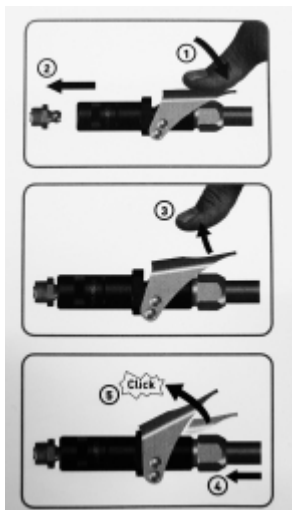

## MATO SAFELOCK HYDRAULIC 4-BEKS MONDSTUK G1/8, VERLENGD

Model: 32 458 01

### Omschrijving

- gehard 4-bekks van gereedschapsstaal
- krachtige hydraulische pakking
- geïntegreerde lineaire zwenking
- met interne klep en schokdemper
- ontkoppelen van meer dan 600 bar is mogelijk
- buitendiameter volgens DIN