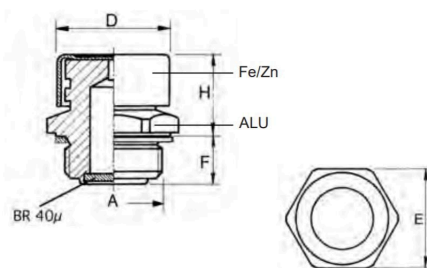

VUL- EN ONTLUCHTINGSPLUG M60X4 MET LUCHTFILTER

Model: 7006-M60

Omschrijving

A	D	H	F	E			REF.
METR.							
M14x1,5	16,5	17	8	17			7006-M14
M16x1,5	22	19	10	22			7006-M16
M18x1,5	22	19	10	22			7006-M18
M20x1,5	24	21	12	24			7006-M20
M22x1,5	26	21	12	27			7006-M22
M24x2	30	24	13,5	30			7006-M24
M30x2	30	25	15	36			7006-M30
M33x2	38	29	16	40			7006-M33
M42x3	50	33	16	50			7006-M42
M48x3	55	33	16	55			7006-M48
M60x4	70	40	16	70			7006-M60