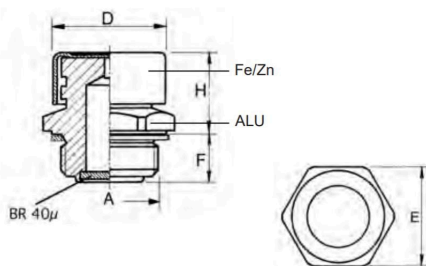

VUL- EN ONTLUCHTINGSPLUG M48X3 MET LUCHTFILTER

Model: 7006-M48

Omschrijving

A							
METR.	D	H	F	E			REF.
M14x1,5	16,5	17	8	17			7006-M14
M16x1,5	22	19	10	22			7006-M16
M18x1,5	22	19	10	22			7006-M18
M20x1,5	24	21	12	24			7006-M20
M22x1,5	26	21	12	27			7006-M22
M24x2	30	24	13,5	30			7006-M24
M30x2	30	25	15	36			7006-M30
M33x2	38	29	16	40			7006-M33
M42x3	50	33	16	50			7006-M42
M48x3	55	33	16	55			7006-M48
M60x4	70	40	16	70			7006-M60