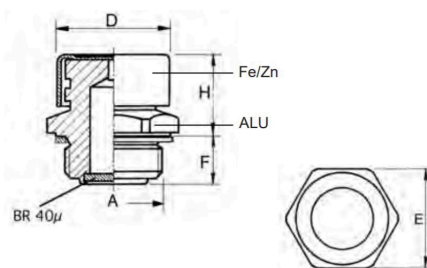

VUL- EN ONTLUCHTINGSPLUG M48X3 MET LUCHTFILTER

Model: 7006-M48

Omschrijving

| A | | | | | | | |
|---------|------|----|------|----|--|--|----------|
| METR. | D | H | F | E | | | REF. |
| M14x1,5 | 16,5 | 17 | 8 | 17 | | | 7006-M14 |
| M16x1,5 | 22 | 19 | 10 | 22 | | | 7006-M16 |
| M18x1,5 | 22 | 19 | 10 | 22 | | | 7006-M18 |
| M20x1,5 | 24 | 21 | 12 | 24 | | | 7006-M20 |
| M22x1,5 | 26 | 21 | 12 | 27 | | | 7006-M22 |
| M24x2 | 30 | 24 | 13,5 | 30 | | | 7006-M24 |
| M30x2 | 30 | 25 | 15 | 36 | | | 7006-M30 |
| M33x2 | 38 | 29 | 16 | 40 | | | 7006-M33 |
| M42x3 | 50 | 33 | 16 | 50 | | | 7006-M42 |
| M48x3 | 55 | 33 | 16 | 55 | | | 7006-M48 |
| M60x4 | 70 | 40 | 16 | 70 | | | 7006-M60 |