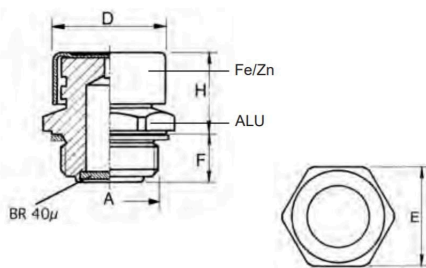

VUL- EN ONTLUCHTINGSPLUG M48X3 MET LUCHTFILTER

Model: 7006-M48

Description

A							
METR.	D	H	F	E			REF.
M14x1,5	16,5	17	8	17			7006-M14
M16x1,5	22	19	10	22			7006-M16
M18x1,5	22	19	10	22			7006-M18
M20x1,5	24	21	12	24			7006-M20
M22x1,5	26	21	12	27			7006-M22
M24x2	30	24	13,5	30			7006-M24
M30x2	30	25	15	36			7006-M30
M33x2	38	29	16	40			7006-M33
M42x3	50	33	16	50			7006-M42
M48x3	55	33	16	55			7006-M48
M60x4	70	40	16	70			7006-M60