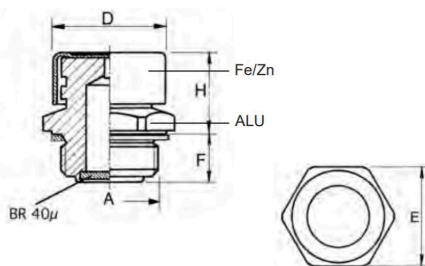

VUL- EN ONTLUCHTINGSPLUG M42X3 MET LUCHTFILTER

Model: 7006-M42

Omschrijving

| A | | | | | | | |
|---------|------|----|------|----|--|--|----------|
| METR. | D | H | F | E | | | REF. |
| M14x1,5 | 16,5 | 17 | 8 | 17 | | | 7006-M14 |
| M16x1,5 | 22 | 19 | 10 | 22 | | | 7006-M16 |
| M18x1,5 | 22 | 19 | 10 | 22 | | | 7006-M18 |
| M20x1,5 | 24 | 21 | 12 | 24 | | | 7006-M20 |
| M22x1,5 | 26 | 21 | 12 | 27 | | | 7006-M22 |
| M24x2 | 30 | 24 | 13,5 | 30 | | | 7006-M24 |
| M30x2 | 30 | 25 | 15 | 36 | | | 7006-M30 |
| M33x2 | 38 | 29 | 16 | 40 | | | 7006-M33 |
| M42x3 | 50 | 33 | 16 | 50 | | | 7006-M42 |
| M48x3 | 55 | 33 | 16 | 55 | | | 7006-M48 |
| M60x4 | 70 | 40 | 16 | 70 | | | 7006-M60 |