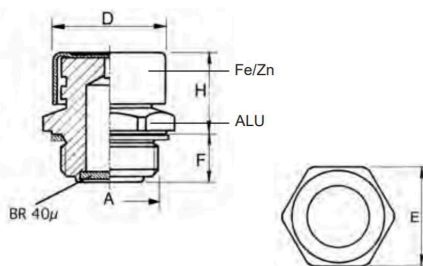

VUL- EN ONTLUCHTINGSPLUG M42X3 MET LUCHTFILTER

Model: 7006-M42

Description

A							
METR.	D	H	F	E			REF.
M14x1,5	16,5	17	8	17			7006-M14
M16x1,5	22	19	10	22			7006-M16
M18x1,5	22	19	10	22			7006-M18
M20x1,5	24	21	12	24			7006-M20
M22x1,5	26	21	12	27			7006-M22
M24x2	30	24	13,5	30			7006-M24
M30x2	30	25	15	36			7006-M30
M33x2	38	29	16	40			7006-M33
M42x3	50	33	16	50			7006-M42
M48x3	55	33	16	55			7006-M48
M60x4	70	40	16	70			7006-M60