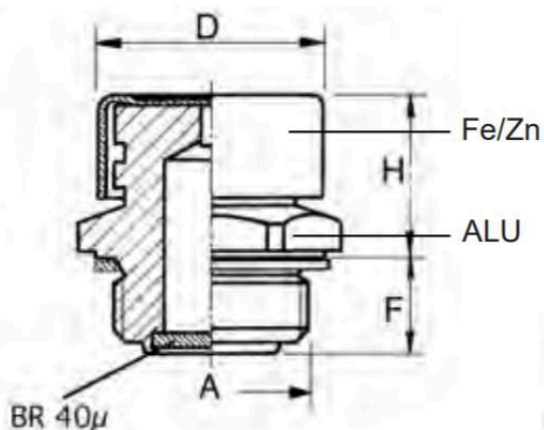

FILLING AND VENTING PLUG M33X2 WITH AIR FILTER

Model: 7006-M33

Description

A							
METR.	D	H	F	E			REF.
M14x1,5	16,5	17	8	17			7006-M14
M16x1,5	22	19	10	22			7006-M16
M18x1,5	22	19	10	22			7006-M18
M20x1,5	24	21	12	24			7006-M20
M22x1,5	26	21	12	27			7006-M22
M24x2	30	24	13,5	30			7006-M24
M30x2	30	25	15	36			7006-M30
M33x2	38	29	16	40			7006-M33
M42x3	50	33	16	50			7006-M42
M48x3	55	33	16	55			7006-M48
M60x4	70	40	16	70			7006-M60