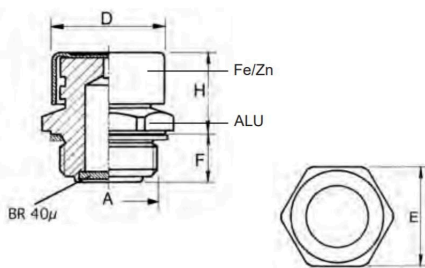

VUL- EN ONTLUCHTINGSPLUG M33X2 MET LUCHTFILTER

Model: 7006-M33

Description

A							
METR.	D	H	F	E			REF.
M14x1,5	16,5	17	8	17			7006-M14
M16x1,5	22	19	10	22			7006-M16
M18x1,5	22	19	10	22			7006-M18
M20x1,5	24	21	12	24			7006-M20
M22x1,5	26	21	12	27			7006-M22
M24x2	30	24	13,5	30			7006-M24
M30x2	30	25	15	36			7006-M30
M33x2	38	29	16	40			7006-M33
M42x3	50	33	16	50			7006-M42
M48x3	55	33	16	55			7006-M48
M60x4	70	40	16	70			7006-M60