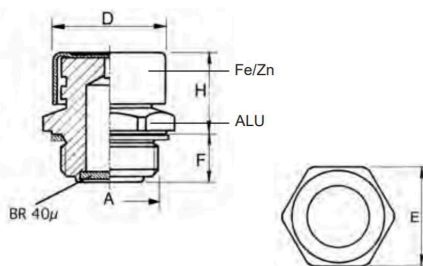

VUL- EN ONTLUCHTINGSPLUG M30X2 MET LUCHTFILTER

Model: 7006-M30

Omschrijving

A							
METR.	D	H	F	E			REF.
M14x1,5	16,5	17	8	17			7006-M14
M16x1,5	22	19	10	22			7006-M16
M18x1,5	22	19	10	22			7006-M18
M20x1,5	24	21	12	24			7006-M20
M22x1,5	26	21	12	27			7006-M22
M24x2	30	24	13,5	30			7006-M24
M30x2	30	25	15	36			7006-M30
M33x2	38	29	16	40			7006-M33
M42x3	50	33	16	50			7006-M42
M48x3	55	33	16	55			7006-M48
M60x4	70	40	16	70			7006-M60