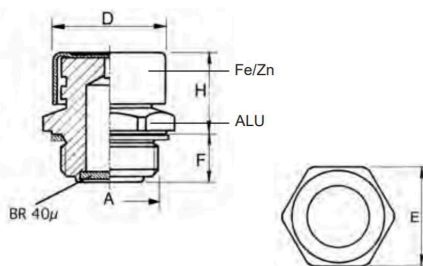

VUL- EN ONTLUCHTINGSPLUG M30X2 MET LUCHTFILTER

Model: 7006-M30

Omschrijving

| A | D | H | F | E | | | REF. |
|---------|------|----|------|----|--|--|----------|
| METR. | | | | | | | |
| M14x1,5 | 16,5 | 17 | 8 | 17 | | | 7006-M14 |
| M16x1,5 | 22 | 19 | 10 | 22 | | | 7006-M16 |
| M18x1,5 | 22 | 19 | 10 | 22 | | | 7006-M18 |
| M20x1,5 | 24 | 21 | 12 | 24 | | | 7006-M20 |
| M22x1,5 | 26 | 21 | 12 | 27 | | | 7006-M22 |
| M24x2 | 30 | 24 | 13,5 | 30 | | | 7006-M24 |
| M30x2 | 30 | 25 | 15 | 36 | | | 7006-M30 |
| M33x2 | 38 | 29 | 16 | 40 | | | 7006-M33 |
| M42x3 | 50 | 33 | 16 | 50 | | | 7006-M42 |
| M48x3 | 55 | 33 | 16 | 55 | | | 7006-M48 |
| M60x4 | 70 | 40 | 16 | 70 | | | 7006-M60 |