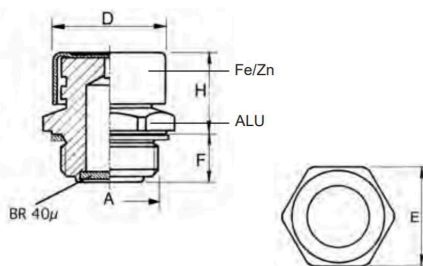

Description

A							
METR.	D	H	F	E			REF.
M14x1,5	16,5	17	8	17			7006-M14
M16x1,5	22	19	10	22			7006-M16
M18x1,5	22	19	10	22			7006-M18
M20x1,5	24	21	12	24			7006-M20
M22x1,5	26	21	12	27			7006-M22
M24x2	30	24	13,5	30			7006-M24
M30x2	30	25	15	36			7006-M30
M33x2	38	29	16	40			7006-M33
M42x3	50	33	16	50			7006-M42
M48x3	55	33	16	55			7006-M48
M60x4	70	40	16	70			7006-M60

Smeertechniek Rotterdam

Cairostraat 74
3047 BC Rotterdam

T 010 - 466 62 55

F 010 - 466 66 55

E info@smeertechniek.nl

W www.smeertechniek.nl

Scan de QR code om
dit product te bestellen