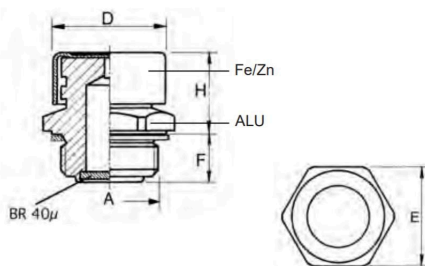

VUL- EN ONTLUCHTINGSPLUG M22X1,5 MET LUCHTFILTER

Model: 7006-M22

Omschrijving

A							
METR.	D	H	F	E			REF.
M14x1,5	16,5	17	8	17			7006-M14
M16x1,5	22	19	10	22			7006-M16
M18x1,5	22	19	10	22			7006-M18
M20x1,5	24	21	12	24			7006-M20
M22x1,5	26	21	12	27			7006-M22
M24x2	30	24	13,5	30			7006-M24
M30x2	30	25	15	36			7006-M30
M33x2	38	29	16	40			7006-M33
M42x3	50	33	16	50			7006-M42
M48x3	55	33	16	55			7006-M48
M60x4	70	40	16	70			7006-M60