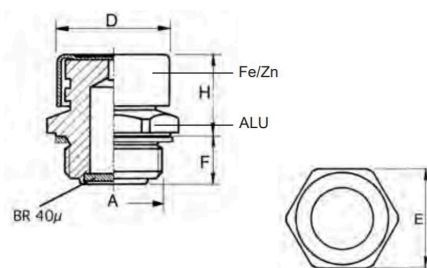

VUL- EN ONTLUCHTINGSPLUG M20X1,5 MET LUCHTFILTER

Model: 7006-M20

Omschrijving

A							
METR.	D	H	F	E			REF.
M14x1,5	16,5	17	8	17			7006-M14
M16x1,5	22	19	10	22			7006-M16
M18x1,5	22	19	10	22			7006-M18
M20x1,5	24	21	12	24			7006-M20
M22x1,5	26	21	12	27			7006-M22
M24x2	30	24	13,5	30			7006-M24
M30x2	30	25	15	36			7006-M30
M33x2	38	29	16	40			7006-M33
M42x3	50	33	16	50			7006-M42
M48x3	55	33	16	55			7006-M48
M60x4	70	40	16	70			7006-M60