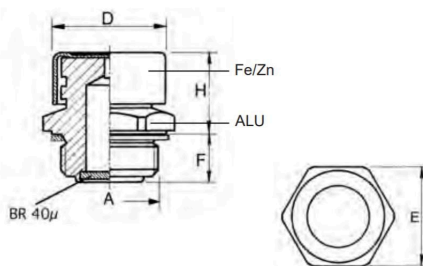

VUL- EN ONTLUCHTINGSPLUG M20X1,5 MET LUCHTFILTER

Model: 7006-M20

Description

A							
METR.	D	H	F	E			REF.
M14x1,5	16,5	17	8	17			7006-M14
M16x1,5	22	19	10	22			7006-M16
M18x1,5	22	19	10	22			7006-M18
M20x1,5	24	21	12	24			7006-M20
M22x1,5	26	21	12	27			7006-M22
M24x2	30	24	13,5	30			7006-M24
M30x2	30	25	15	36			7006-M30
M33x2	38	29	16	40			7006-M33
M42x3	50	33	16	50			7006-M42
M48x3	55	33	16	55			7006-M48
M60x4	70	40	16	70			7006-M60