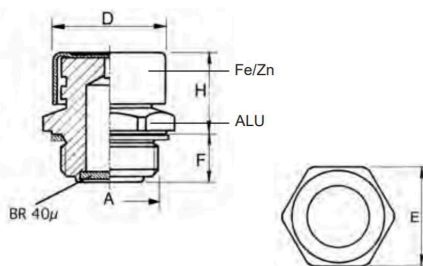

## VUL- EN ONTLUCHTINGSPLUG M18X1,5 MET LUCHTFILTER

Model: 7006-M18

### Omschrijving

A							
METR.	D	H	F	E			REF.
M14x1,5	16,5	17	8	17			7006-M14
M16x1,5	22	19	10	22			7006-M16
M18x1,5	22	19	10	22			7006-M18
M20x1,5	24	21	12	24			7006-M20
M22x1,5	26	21	12	27			7006-M22
M24x2	30	24	13,5	30			7006-M24
M30x2	30	25	15	36			7006-M30
M33x2	38	29	16	40			7006-M33
M42x3	50	33	16	50			7006-M42
M48x3	55	33	16	55			7006-M48
M60x4	70	40	16	70			7006-M60