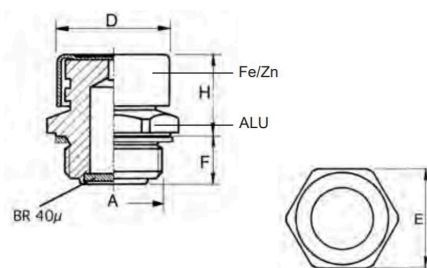

VUL- EN ONTLUCHTINGSPLUG M16X1,5 MET LUCHTFILTER

Model: 7006-M16

Description

A							
METR.	D	H	F	E			REF.
M14x1,5	16,5	17	8	17			7006-M14
M16x1,5	22	19	10	22			7006-M16
M18x1,5	22	19	10	22			7006-M18
M20x1,5	24	21	12	24			7006-M20
M22x1,5	26	21	12	27			7006-M22
M24x2	30	24	13,5	30			7006-M24
M30x2	30	25	15	36			7006-M30
M33x2	38	29	16	40			7006-M33
M42x3	50	33	16	50			7006-M42
M48x3	55	33	16	55			7006-M48
M60x4	70	40	16	70			7006-M60