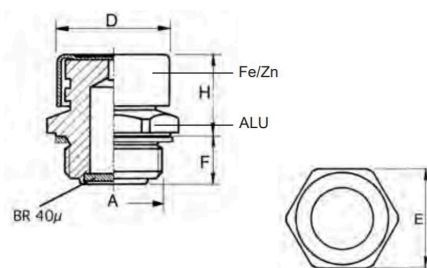

VUL- EN ONTLUCHTINGSPLUG M14X1,5 MET LUCHTFILTER

Model: 7006-M14

Omschrijving

A							
METR.	D	H	F	E			REF.
M14x1,5	16,5	17	8	17			7006-M14
M16x1,5	22	19	10	22			7006-M16
M18x1,5	22	19	10	22			7006-M18
M20x1,5	24	21	12	24			7006-M20
M22x1,5	26	21	12	27			7006-M22
M24x2	30	24	13,5	30			7006-M24
M30x2	30	25	15	36			7006-M30
M33x2	38	29	16	40			7006-M33
M42x3	50	33	16	50			7006-M42
M48x3	55	33	16	55			7006-M48
M60x4	70	40	16	70			7006-M60