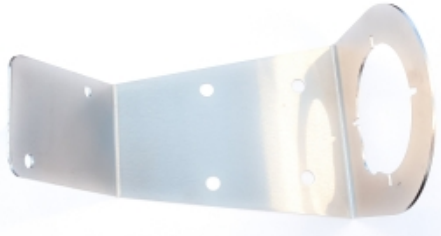

RVS MONTAGEPLAAT ULTIMATE 125 + RUIMTE VOOR VERDELER

Model: ATS-125MB

Smeertechniek Rotterdam

Cairostraat 74
3047 BC Rotterdam

T 010 - 466 62 55

F 010 - 466 66 55

E info@smeertechniek.nl

W www.smeertechniek.nl