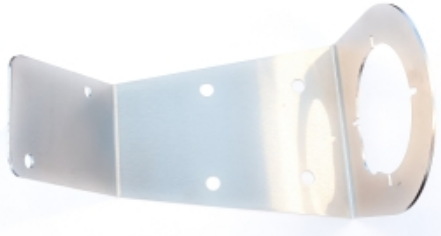

## RVS MONTAGEPLAAT ULTIMATE 125 + RUIMTE VOOR VERDELER

**Model:** ATS-125MB

---

**Smeertechniek Rotterdam**

Cairostraat 74  
3047 BC Rotterdam

**T** 010 - 466 62 55

**F** 010 - 466 66 55

**E** [info@smeertechniek.nl](mailto:info@smeertechniek.nl)