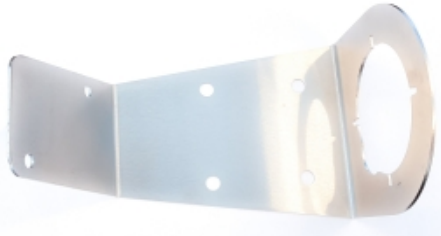

## RVS MONTAGEPLAAT ULTIMATE 125 + RUIMTE VOOR VERDELER

**Model:** ATS-125MB

---