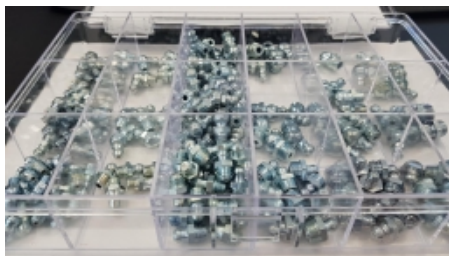

SMEERNIPPELASSORTIMENTSDOOS STR 95 STUKS

Model: #JD-1

Description

Smeernippelassortimentsdoos bestaande uit 95x Vlaksmee-nippels.

STR1 = 180 graden / STR2 = 45 graden / STR3 = 90 graden.

- 10x STR1 1/8 gas messing
- 10x STR1 1/4 gas messing
- 10x STR1 M6x1 messing
- 10x STR1 M10x1,5 messing
- 5x STR2 1/8 gas messing
- 5x STR2 1/4 gas messing
- 10x STR1 M8x1 messing
- 10x STR1 K1/8 gas messing (Kop ø10)
- 5x STR3 1/4 gas messing
- 10x STR1 M10x1 messing
- 5x STR1 G 1/4 gas messing (Kop ø22)

Gemiddelde levertijd = 3 dagen o.o.v. (indien alle onderdelen op voorraad)

** Afbeelding is een voorbeeld van hoe een doos er uitziet. Uw doos kan andere smeernippels bevatten.

Smeertechniek Rotterdam

Cairostraat 74
3047 BC Rotterdam