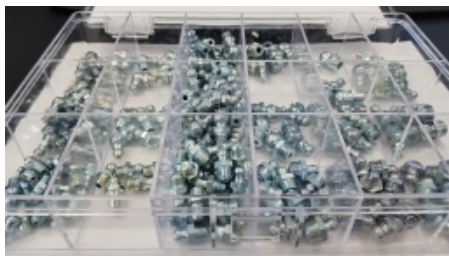

## SMEERNIPPELASSORTIMENTSDOOS STR 95 STUKS

Model: JD-1-SA

### Description

Smeernippelassortimentsdoos bestaande uit 95x Vlaksmeeennippels.

STR1 = 180 graden / STR2 = 45 graden / STR3 = 90 graden.

- 10x STR1 1/8 gas messing
- 10x STR1 1/4 gas messing
- 10x STR1 M6x1 messing
- 10x STR1 M10x1,5 messing
- 5x STR2 1/8 gas messing
- 5x STR2 1/4 gas messing
- 10x STR1 M8x1 messing
- 10x STR1 K1/8 gas messing (Kop ø10)
- 5x STR3 1/4 gas messing
- 10x STR1 M10x1 messing
- 5x STR1 G 1/4 gas messing (Kop ø22)