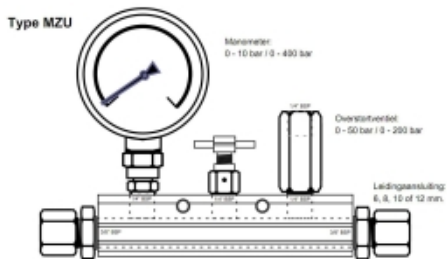

### Omschrijving

**U kunt dit product bestellen door contact op te nemen via [info@smeertechniek.nl](mailto:info@smeertechniek.nl) of door te bellen naar 010-4666255.**

manometer: 0-10 bar tot 0-400 bar (opgeven bij bestelling)

leidingaansluiting: 6,8,10 of 12 mm (opgeven bij bestelling)

overstortventiel: 0-50 bar tot 0-200 bar (opgeven bij bestelling)