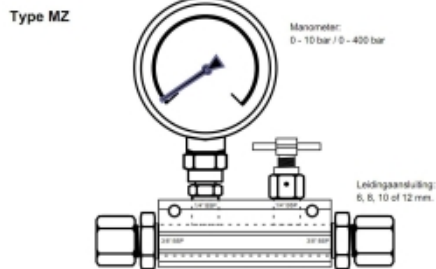

## FLOWCONTROL TYPE MZ

Model: MZ

### Description

**U kunt dit product bestellen door contact op te nemen via [info@smeertechniek.nl](mailto:info@smeertechniek.nl) of door te bellen naar 010-4666255.**

vetdoorstroomcontrole type M

manometer: 0-10 bar tot 0-400 bar (opgeven bij bestelling)

leidingaansluiting: 6,8,10 of 12 mm (opgeven bij bestelling)